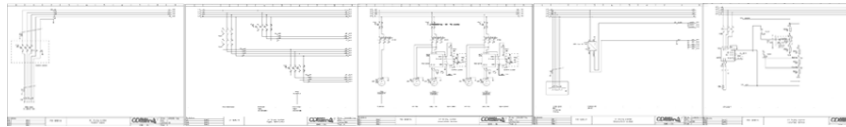

CONCEPTION ELECTRIQUE

Conception Electrique de Machines et d'Installations

- Schémas Électriques selon EN 60204
 - Analyse de Sécurité selon EN 954, Analyse des Risques d'Intrusions etc.
 - Concept Global de vos Armoires et Tableaux Électriques
 - Montage d'Armoires et Tableaux Électriques
-